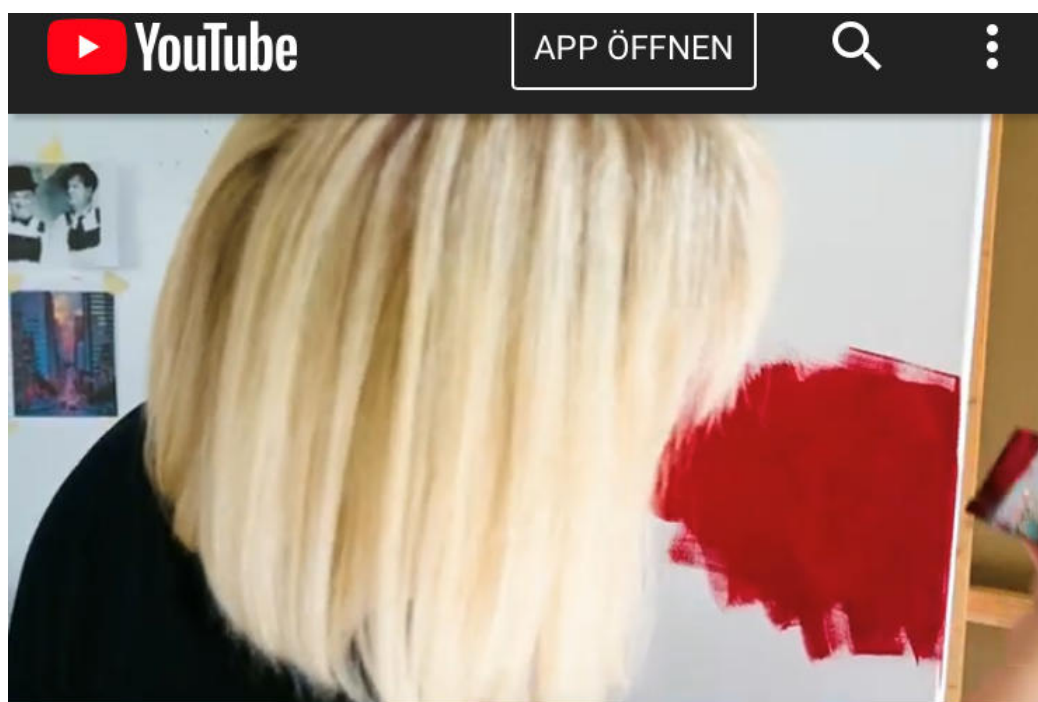

Eveline Goeldi Kuenstler Videoportrait YT ▾

<https://youtu.be/ti2p_HJZZqM>